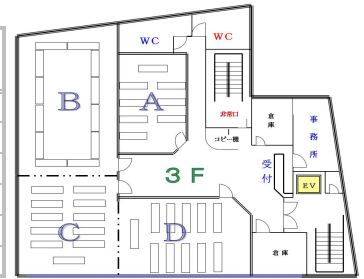

料金詳細 (価格は税込です)

3F	収容人数			1時間単価 キャンペーン中!!	4時間以上 1時間単価10%OFF!!	8時間以上 1時間単価15%OFF!!
	スクール	ロの字	シアター			
A (31㎡)	14	12	20	5,500	4,950	4,675
B (73㎡)	48	36	56	8,920	8,030	7,580
C (51㎡)	30	24	32	6,710	6,039	5,703
D (53㎡)	30	24	36	7,270	6,543	6,179
B+C (124㎡)	90	54	100	14,250	12,825	12,112
C+D (104㎡)	60	42	60	13,150	11,835	11,178

スクール・ロの字形式はテーブル1台に3名掛けの場合の収容人数です。 ※ A室は2人掛けです。

ご利用時間	1時間	2時間	3時間	4時間	5時間	6時間	7時間	8時間	9時間	10時間	11時間	12時間	13時間
A (31㎡)	5,500	11,000	16,500	19,800	24,750	29,700	34,650	37,400	42,070	46,750	51,420	56,100	60,770
B (73㎡)	8,920	17,840	26,760	32,120	40,150	48,180	56,120	60,640	68,220	75,800	83,380	90,960	98,540
C (51㎡)	6,710	13,420	20,130	24,150	30,190	36,230	42,270	45,620	51,330	57,030	62,730	68,440	74,140
D (53㎡)	7,270	14,540	21,810	26,170	32,710	39,250	45,800	49,430	55,610	61,790	67,970	74,150	80,330
B+C (124㎡)	14,250	28,500	42,750	51,300	64,120	76,950	89,770	96,900	109,010	121,120	133,230	145,350	157,460
C+D (104㎡)	13,150	26,300	39,450	47,340	59,170	71,010	82,840	89,420	100,590	111,770	122,950	134,130	145,300

4F	収容人数			1時間単価 キャンペーン中!!	4時間以上 1時間単価10%OFF!!	8時間以上 1時間単価15%OFF!!
	スクール	ロの字	シアター			
E (28㎡)	10	12	16	5,500	4,950	4,675
F (73㎡)	48	36	56	8,920	8,030	7,580
G (51㎡)	30	24	32	6,710	6,039	5,703
H (61㎡)	36	24	36	7,270	6,543	6,179
F+G (124㎡)	90	54	100	14,250	12,850	12,112
面接室	基本形 机2台(2名対2名)			3,300	2,970	2,805