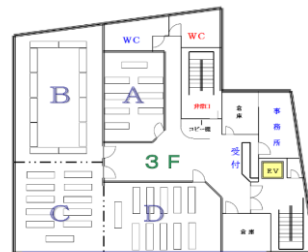

## 料金詳細

3F	収容人数			1時間単価	4時間以上 1時間単価10%OFF!!	8時間以上 1時間単価15%OFF!!
	スクール	ロの字	シアター			
A (31㎡)	14	12	20	5,400	4,860	4,590
B (73㎡)	48	36	56	8,920	8,030	7,580
C (51㎡)	30	24	32	6,590	5,930	5,600
D (53㎡)	30	24	36	7,140	6,430	6,070
B+C (124㎡)	90	54	100	14,000	12,600	11,900
C+D (104㎡)	60	42	60	12,920	11,630	10,980

スクール・ロの字形式はテーブル1台に3名掛けの場合の収容人数を記載しております。

ご利用時間	1時間	2時間	3時間	4時間	5時間	6時間	7時間	8時間	9時間	10時間	11時間	12時間	13時間
A (31㎡)	5,400	10,800	16,200	19,440	24,300	29,160	34,020	36,720	41,310	45,900	50,490	55,080	59,670
B (73㎡)	8,920	17,840	26,760	32,120	40,150	48,180	56,210	60,640	68,220	75,800	83,380	90,960	98,540
C (51㎡)	6,590	13,180	19,770	23,720	29,650	35,580	41,510	44,800	50,400	56,000	61,600	67,200	72,800
D (53㎡)	7,140	14,280	21,420	25,720	32,150	38,580	45,010	48,560	54,630	60,700	66,770	72,840	78,910
B+C (124㎡)	14,000	28,000	42,000	50,400	63,000	75,600	88,200	95,200	107,100	119,000	130,900	142,800	154,700
C+D (104㎡)	12,920	25,840	38,760	46,520	58,150	69,780	81,410	87,840	98,820	109,800	120,780	131,760	142,740

価格は税込です。

4F	収容人数			1時間単価	4時間以上 1時間単価10%OFF!!	8時間以上 1時間単価15%OFF!!
	スクール	ロの字	シアター			
E (28㎡)	10名掛	楕円形テーブル		4,320	3,890	3,670
F (73㎡)	48	36	56	8,920	8,030	7,580
G (51㎡)	30	24	32	6,590	5,930	5,600
H (61㎡)	36	24	36	7,140	6,430	6,070
F+G (124㎡)	90	54	100	14,000	12,600	11,900

スクール・ロの字形式はテーブル1台に3名掛けの場合の収容人数を記載しております。

ご利用時間	1時間	2時間	3時間	4時間	5時間	6時間	7時間	8時間	9時間	10時間	11時間	12時間	13時間
E (28㎡)	4,320	8,640	12,960	15,560	19,450	23,340	27,230	29,360	33,030	36,700	40,370	44,040	47,710
F (73㎡)	8,920	17,840	26,760	32,120	40,150	48,180	56,210	60,640	68,220	75,800	83,380	90,960	98,540
G (51㎡)	6,590	13,180	19,770	23,720	29,650	35,580	41,510	44,800	50,400	56,000	61,600	67,200	72,800
H (61㎡)	7,140	14,280	21,420	25,720	32,150	38,580	45,010	48,560	54,630	60,700	66,770	72,840	78,910
F+G (124㎡)	14,000	28,000	42,000	50,400	63,000	75,600	88,200	95,200	107,100	119,000	130,900	142,800	154,700