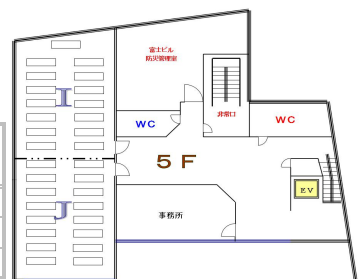

スクール・ロの字形式はテーブル1台に3名掛けの場合の収容人数です。 ※ E室は2人掛けです。

ご利用時間	1時間	2時間	3時間	4時間	5時間	6時間	7時間	8時間	9時間	10時間	11時間	12時間	13時間
E (28㎡)	5,500	11,000	16,500	19,800	24,750	29,700	34,650	37,400	42,070	46,750	51,420	56,100	60,770
F (73㎡)	8,920	17,840	26,760	32,120	40,150	48,180	56,120	60,640	68,220	75,800	83,380	90,960	98,540
G (51㎡)	6,710	13,420	20,130	24,150	30,190	36,230	42,270	45,620	51,330	57,030	62,730	68,440	74,140
H (61㎡)	7,270	14,540	21,810	26,170	32,710	39,250	45,800	49,430	55,610	61,790	67,970	74,150	80,330
F+G (124㎡)	14,250	28,500	42,750	51,300	64,120	76,950	89,770	96,900	109,010	121,120	133,230	145,350	157,460
面接室	3,300	6,600	9,900	11,880	14,850	17,820	20,790	22,440	25,240	28,050	30,850	33,660	36,460

5F	収容人数			1時間単価 キャンペーン中!!	4時間以上 1時間単価10%OFF!!	8時間以上 1時間単価15%OFF!!
	スクール	ロの字	シアター			
I (61㎡)	36	30	48	7,900	7,110	6,715
J (63㎡)	36	30	48	7,900	7,110	6,715
I+J (124㎡)	90	54	100	14,250	12,825	12,112